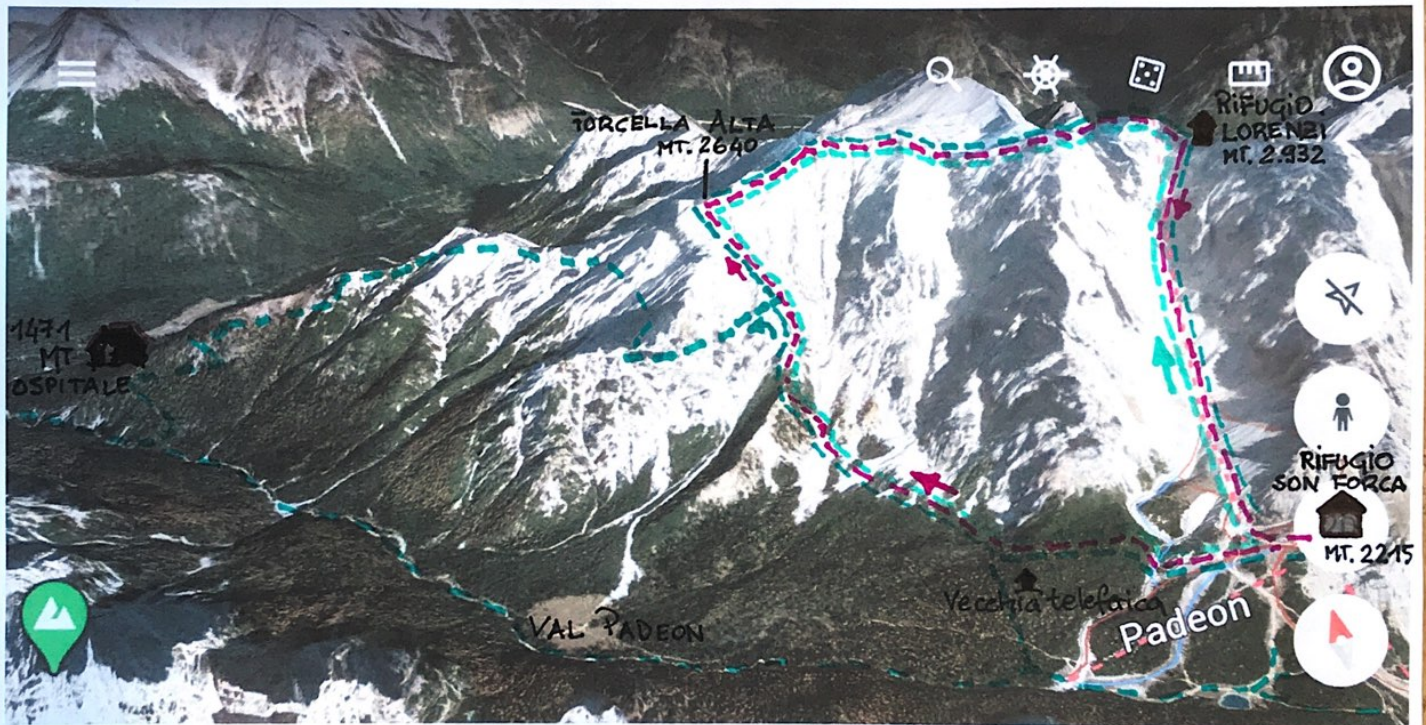

VIA FERRATA IVANO DIBONA

MONTE
CRISTALLO mt.
3221

Google

Itinerario lungo -----

Part. Rif. Son Forca → rif. Lorenzi → Ospitale h. 9,30
Part. Ospitale - rif. Lorenzi - rif. Ospitale h. 9,00
Variante bassa ----- Son Forca - Ospitale h. 6,00

(46°32'52"N 12°09'16"E) 4 km ▲

Itinerario breve ad anello

--- senso orario h 7,30
--- senso antiorario h 8,00